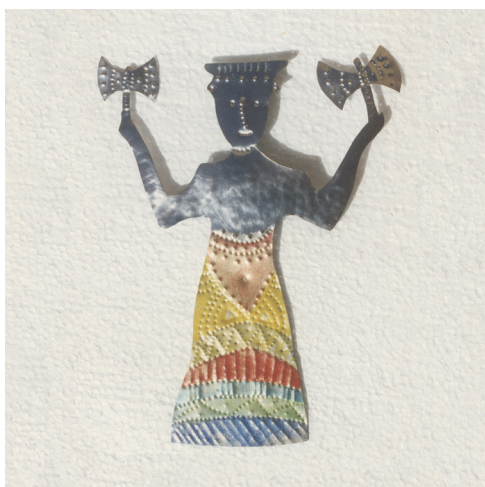

Monster H: 7"/ 18 cm

Melusine H: 6,5"/ 17

Déeses / Goddesses / Göttinnen

Inanna H: 7"/ 18 cm

V. d. Willensdorf H: 7"/ 18 cm

V. d. Lespugue H: 7"/ 18 cm

Venus de Laussel H: 7"/ 18 cm

Amazone H: 9,5"/ 25 cm

Nil Goddess H: 10,5"/ 27 cm

Yoni H: 8"/ 20 cm

She-la-nagig H: 6"/ 15 cm

Baubo H: 8"/ 20 cm

Déeses / Goddesses / Göttinnen

Isis 1 H: 7,5"/ 19 cm

Isis 2 H: 5"/ 13 cm (15'/ 38cm)

Nut H: 5,5"/ 14 cm

Kreta Goddess H: 9"/ 23 cm

Snake Goddess H: 8"/ 20 cm

Dream Goddess H: 5"/ 13 cm

Eye Goddess H: 8"/ 20 cm

Malach-a-mavet H: 9"/ 23 cm

Lilith H: 8,5"/ 21 cm

Déeses / Goddesses / Göttinnen

Yoruba H: 10,5"/ 27 cm