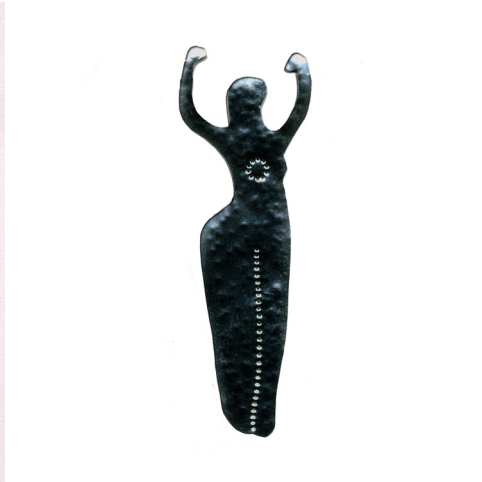

Wave Lamp clip on \varnothing 12" / 30 cm

The lamps are available as regular hangings or clip-ons
Les lampes sont électrifiées ou peuvent être pincées directement sur l'ampoule
Die Lampenschirme sind mit Fassung zum Hängen oder zum direkten Anklippen an die Glühbirne erhältlich
Color choice for marbles: red, blue, iridescent turquoise or pink with polka dots
Choix de couleur des billes: rouge, bleue, turquoise irisée ou rose à pois
Glaskugeln: rot, blau, türkis oder rosa mit Tupfen

Mermaids / Meerweibchen / Sirènes

Swedish Mermaid H: 6,5"/ 16 cm

Jewish Mermaid H: 6,5"/ 24 cm

Spirulina H: 9"/ 23 cm

MerButch H: 8,5"/ 22 cm

Octopussy H: 8,5"/ 22 cm

Reina del Rio H: 8"/ 20 cm

Lazy Mermaid H: 5"/ 13 cm

Monster H: 7"/ 18 cm

Melusine H: 6,5"/ 17

Déeses / Goddesses / Göttinnen

Inanna H: 7"/ 18 cm

V. d. Willensdorf H: 7"/ 18 cm

V. d. Lespugue H: 7"/ 18 cm

Venus de Laussel H: 7"/ 18 cm

Amazone H: 9,5"/ 25 cm

Nil Goddess H: 10,5"/ 27 cm

Yoni H: 8"/ 20 cm

She-la-nagig H: 6"/ 15 cm

Baubo H: 8"/ 20 cm

Déeses / Goddesses / Göttinnen

Isis 1 H: 7,5"/ 19 cm

Isis 2 H: 5"/ 13 cm (15'/ 38cm)

Nut H: 5,5"/ 14 cm