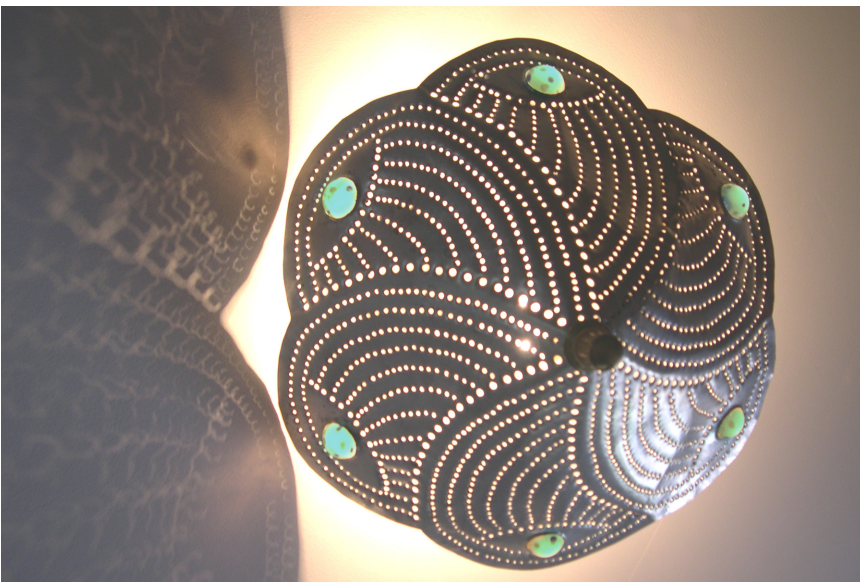

Wave Lamp clip on \varnothing 12" / 30 cm

The lamps are available as regular hangings or clip-ons
Les lampes sont électrifiées ou peuvent être pincées directement sur l'ampoule
Die Lampenschirme sind mit Fassung zum Hängen oder zum direkten Anklippen an die Glühbirne erhältlich
Color choice for marbles: red, blue, iridescent turquoise or pink with polka dots
Choix de couleur des billes: rouge, bleue, turquoise irisée ou rose à pois
Glaskugeln: rot, blau, türkis oder rosa mit Tupfen

Mermaids / Meerweibchen / Sirènes

Swedish Mermaid H: 6,5"/ 16 cm

Jewish Mermaid H: 6,5"/ 24 cm

Spirulina H: 9"/ 23 cm

MerButch H: 8,5"/ 22 cm

Octopussy H: 8,5"/ 22 cm

Reina del Rio H: 8"/ 20 cm

Lazy Mermaid H: 5"/ 13 cm

Monster H: 7"/ 18 cm

Melusine H: 6,5"/ 17

Déeses / Goddesses / Göttinnen

Inanna H: 7"/ 18 cm

V. d. Willensdorf H: 7"/ 18 cm

V. d. Lespugue H: 7"/ 18 cm

Venus de Laussel H: 7"/ 18 cm

Amazone H: 9,5"/ 25 cm