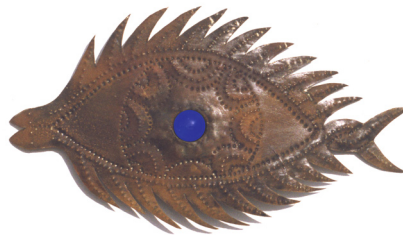

Miscellaneous / Divers / Verschiedenes

Cat Woman H: 8" / 20 cm

Trollina H: 5,5" / 14 cm

Trollinus H: 5,5" / 14 cm

Angel H: 10" / 28 cm

Abanico H: 3,5" / 9 cm

Swiss Ornament H: 5" / 14 cm

Sun Warrior H: 8" / 20 cm

Green Man H: 7,5" / 19 cm

La Muerte H: 7" / 18 cm

Symbols / Symboles / Symbole

Hamsa H: 7,5"/ 19 cm

Spiral Hand H: 7,5"/ 19 cm

Fatima Hand H: 7,5"/ 19 cm

Healing Sun H: 7"/ 18 cm

Peru Bird 6,5"/ 16 cm

Spirit Lock H: 7"/ 18 cm

Flying Heart H: 3"/ 8 cm

Snake Eye H: 5,5"/ 14 cm

Eye H: 6"/ 15 cm

Animals / Animaux / Tiere

Moonbird H: 5"/ 13 cm

Turtle H: 7"/ 18 cm

Delphin H: 4"/ 10 cm