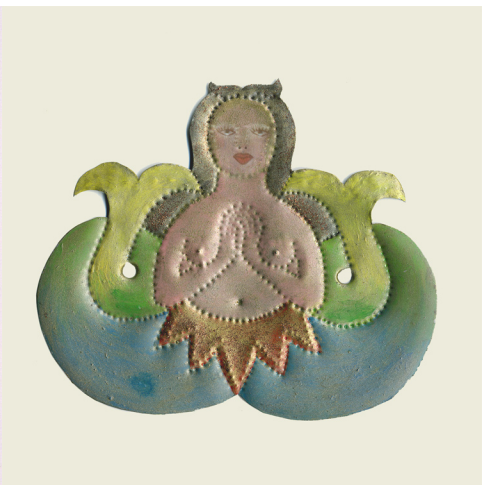

Wave Lamp clip on \varnothing 12" / 30 cm

The lamps are available as regular hangings or clip-ons
Les lampes sont électrifiées ou peuvent être pincées directement sur l'ampoule
Die Lampenschirme sind mit Fassung zum Hängen oder zum direkten Anklippen an die Glühbirne erhältlich
Color choice for marbles: red, blue, iridescent turquoise or pink with polka dots
Choix de couleur des billes: rouge, bleue, turquoise irisée ou rose à pois
Glaskugeln: rot, blau, türkis oder rosa mit Tupfen

Mermaids / Meerweibchen / Sirènes

Swedish Mermaid H: 6,5"/ 16 cm

Jewish Mermaid H: 6,5"/ 24 cm

Spirulina H: 9"/ 23 cm

MerButch H: 8,5"/ 22 cm

Octopussy H: 8,5"/ 22 cm

Reina del Rio H: 8"/ 20 cm

Lazy Mermaid H: 5"/ 13 cm

Monster H: 7"/ 18 cm

Melusine H: 6,5"/ 17

Déeses / Goddesses / Göttinnen

Inanna H: 7"/ 18 cm

V. d. Willensdorf H: 7"/ 18 cm

V. d. Lespugue H: 7"/ 18 cm

Venus de Laussel H: 7"/ 18 cm

Amazone H: 9,5"/ 25 cm

Nil Goddess H: 10,5"/ 27 cm

Yoni H: 8"/ 20 cm

She-la-nagig H: 6"/ 15 cm

Baubo H: 8"/ 20 cm

Déeses / Goddesses / Göttinnen

Isis 1 H: 7,5"/ 19 cm

Isis 2 H: 5"/ 13 cm (15'/ 38cm)

Nut H: 5,5"/ 14 cm