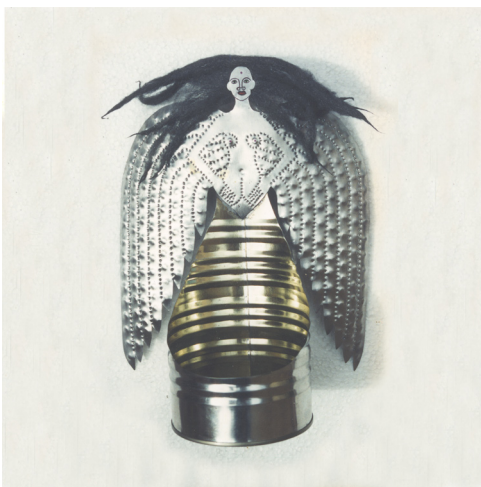

Wave Lamp clip on \varnothing 12" / 30 cm

The lamps are available as regular hangings or clip-ons
Les lampes sont électrifiées ou peuvent être pincées directement sur l'ampoule
Die Lampenschirme sind mit Fassung zum Hängen oder zum direkten Anklippen an die Glühbirne erhältlich
Color choice for marbles: red, blue, iridescent turquoise or pink with polka dots
Choix de couleur des billes: rouge, bleue, turquoise irisée ou rose à pois
Glaskugeln: rot, blau, türkis oder rosa mit Tupfen

Monster H: 7"/ 18 cm

Melusine H: 6,5"/ 17

Déeses / Goddesses / Göttinnen

Inanna H: 7"/ 18 cm

V. d. Willensdorf H: 7"/ 18 cm

V. d. Lespugue H: 7"/ 18 cm

Venus de Laussel H: 7"/ 18 cm

Amazone H: 9,5"/ 25 cm

Miscellaneous / Divers / Verschiedenes

Cat Woman H: 8" / 20 cm

Trollina H: 5,5" / 14 cm

Trollinus H: 5,5" / 14 cm

Angel H: 10" / 28 cm

Abanico H: 3,5" / 9 cm

Swiss Ornament H: 5" / 14 cm

Sun Warrior H: 8" / 20 cm

Green Man H: 7,5" / 19 cm

La Muerte H: 7" / 18 cm

Symbols / Symboles / Symbole

Hamsa H: 7,5"/ 19 cm

Spiral Hand H: 7,5"/ 19 cm

Fatima Hand H: 7,5"/ 19 cm

Healing Sun H: 7"/ 18 cm

Peru Bird 6,5"/ 16 cm