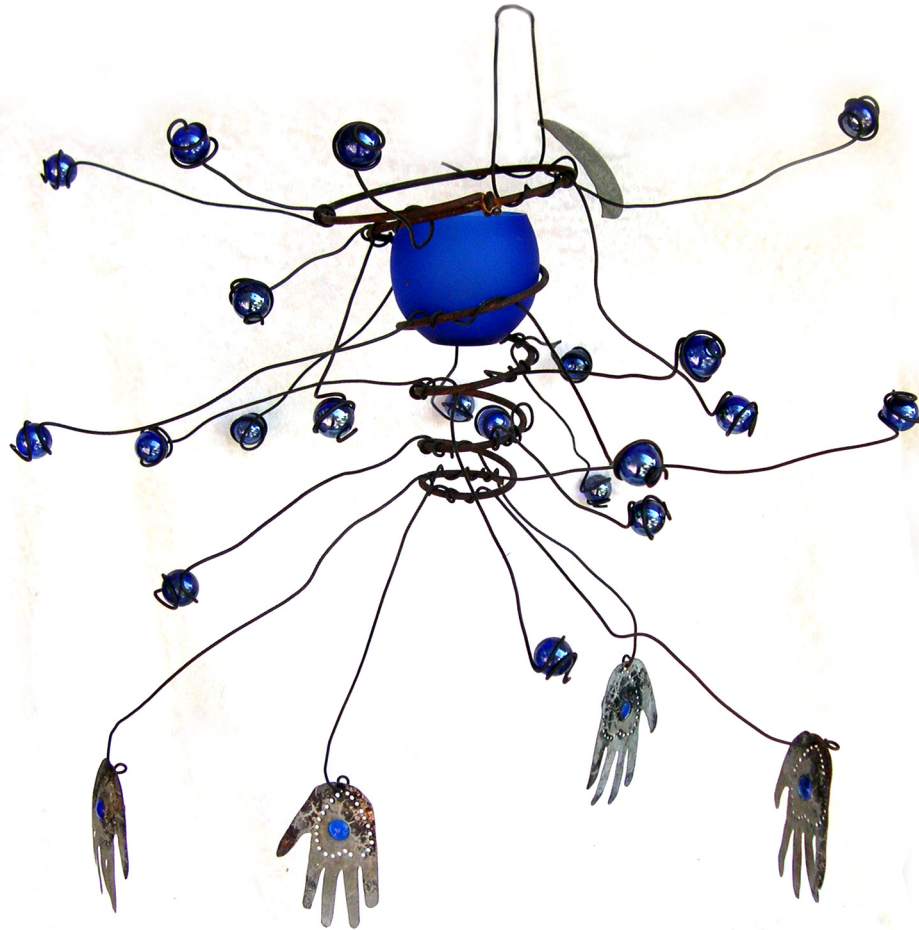

X-mas Ornaments and Magnets
Décoration pour sapin de Noël et aimants
Baumschmuck und Magnete

H: 3-5" / 8-13 cm

Wild lights

Dragonflies Wild Light H: 13" - 18" / 33 cm - 46 cm

Wild lights

Hand Wild Light H: 13" - 18" / 33 cm - 46 cm

Wild lights

Options / Choix / Auswahl

Chickens

Armadillos

Geckos

Mermaids

Venuses

Nil Goddesses