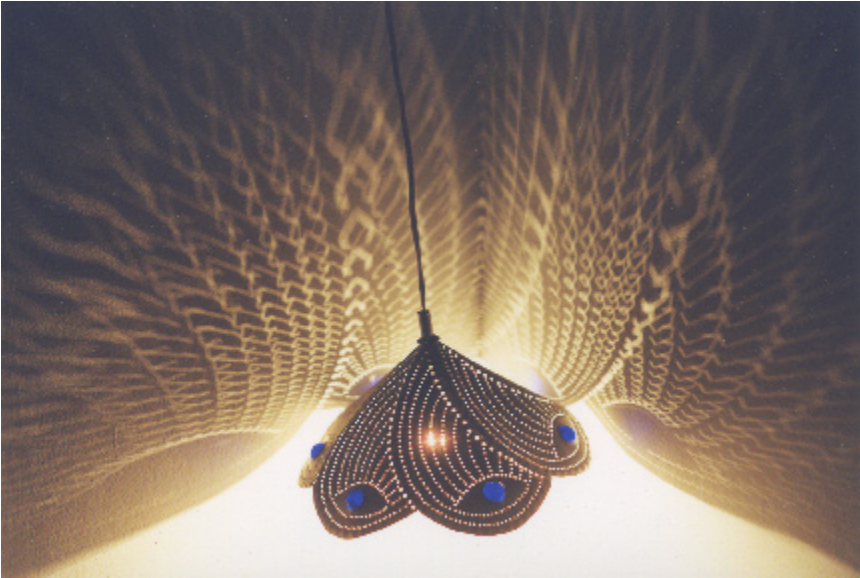

Lamps / Lampes / Lampen

Wave Lamp hanging $\varnothing$ 12" / 30 cm