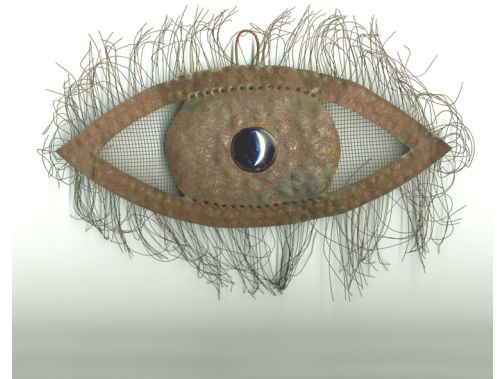

Green Man H: 7,5" / 19 cm

La Muerte H: 7" / 18 cm

Symbols / Symboles / Symbole

Hamsa H: 7,5"/ 19 cm

Spiral Hand H: 7,5"/ 19 cm

Fatima Hand H: 7,5"/ 19 cm

Healing Sun H: 7"/ 18 cm

Peru Bird 6,5"/ 16 cm

Spirit Lock H: 7"/ 18 cm

Flying Heart H: 3"/ 8 cm

Snake Eye H: 5,5"/ 14 cm

Eye H: 6"/ 15 cm

Animals / Animaux / Tiere

Moonbird H: 5"/ 13 cm

Turtle H: 7"/ 18 cm

Delphin H: 4"/ 10 cm