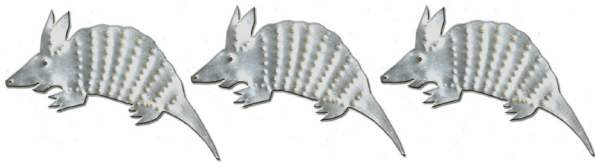

Armadillos