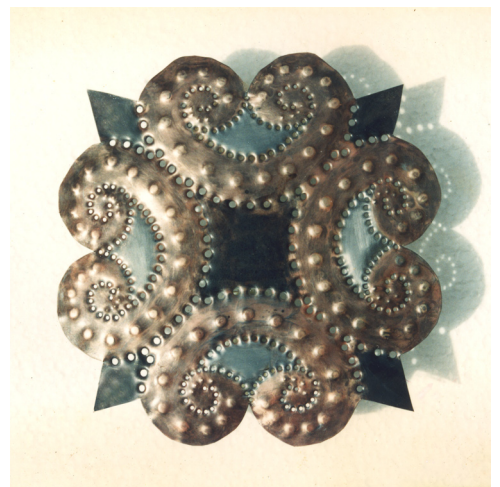

Miscellaneous / Divers / Verschiedenes

Cat Woman H: 8" / 20 cm

Trollina H: 5,5" / 14 cm

Trollinus H: 5,5" / 14 cm

Angel H: 10" / 28 cm

Abanico H: 3,5" / 9 cm

Swiss Ornament H: 5" / 14 cm

Sun Warrior H: 8" / 20 cm

Green Man H: 7,5" / 19 cm

La Muerte H: 7" / 18 cm

Symbols / Symboles / Symbole

Hamsa H: 7,5"/ 19 cm

Spiral Hand H: 7,5"/ 19 cm

Fatima Hand H: 7,5"/ 19 cm

Healing Sun H: 7"/ 18 cm

Peru Bird 6,5"/ 16 cm