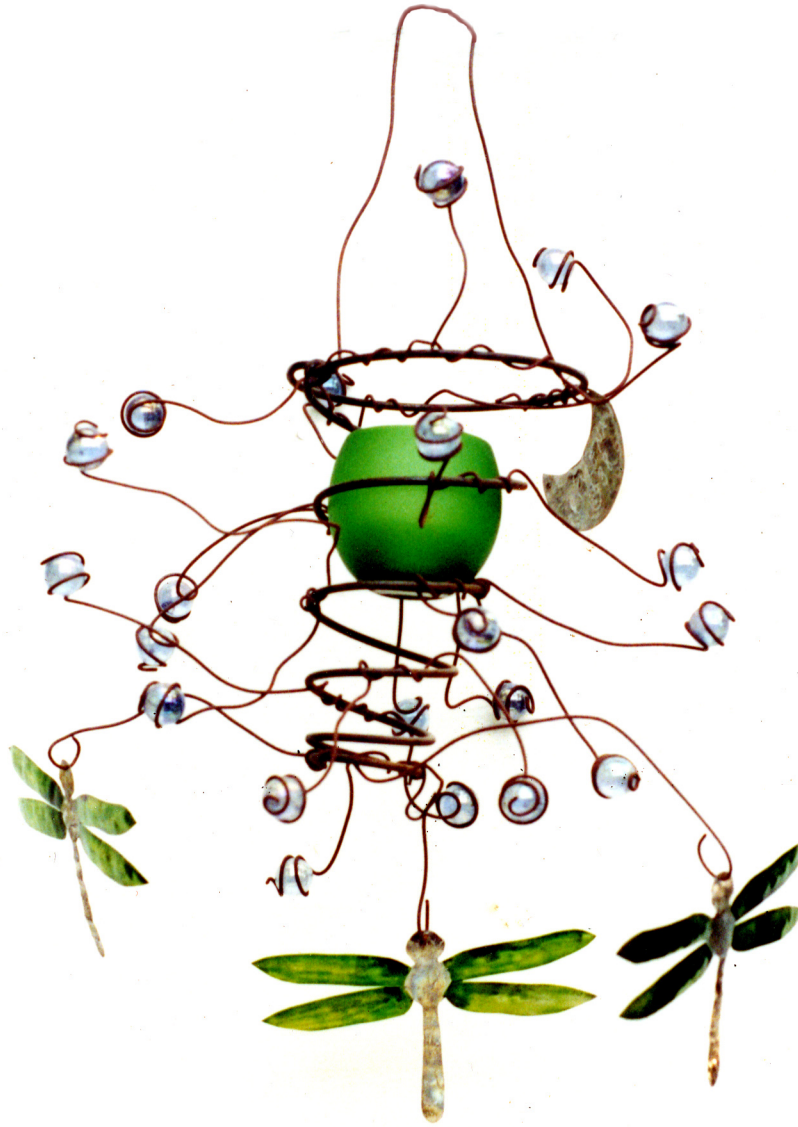

Green Man H: 7,5" / 19 cm

La Muerte H: 7" / 18 cm

Symbols / Symboles / Symbole

Hamsa H: 7,5"/ 19 cm

Spiral Hand H: 7,5"/ 19 cm

Fatima Hand H: 7,5"/ 19 cm

Healing Sun H: 7"/ 18 cm

Peru Bird 6,5"/ 16 cm

Spirit Lock H: 7"/ 18 cm

Flying Heart H: 3"/ 8 cm

Snake Eye H: 5,5"/ 14 cm

Eye H: 6"/ 15 cm

Animals / Animaux / Tiere

Moonbird H: 5"/ 13 cm

Turtle H: 7"/ 18 cm

Delphin H: 4"/ 10 cm

Dragon H: 8"/ 20 cm

Pegasus H: 8"/ 20 cm

Unicorn H: 6,5"/ 16 cm

Swiss Cow H: 6"/ 15 cm

Buffalo Skull H: 5"/ 13 cm

Mermaid Skeleton H: 18"/ 46 cm

Airstream H: 3,5"/ 9 cm

Printed Tin Angel H: 7,5"/ 19 cm

X-mas Ornaments and Magnets
Décoration pour sapin de Noël et aimants
Baumschmuck und Magnete

H: 3-5" / 8-13 cm

Wild lights

Dragonflies Wild Light H: 13" - 18" / 33 cm - 46 cm

Wild lights

Hand Wild Light H: 13" - 18" / 33 cm - 46 cm