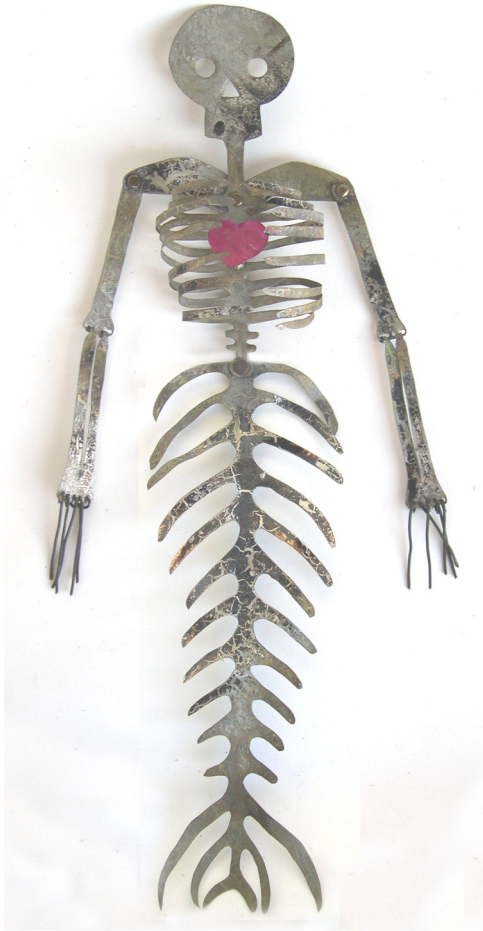

Monster H: 7"/ 18 cm

Melusine H: 6,5"/ 17

Déeses / Goddesses / Göttinnen

Inanna H: 7"/ 18 cm

V. d. Willensdorf H: 7"/ 18 cm

V. d. Lespugue H: 7"/ 18 cm

Venus de Laussel H: 7"/ 18 cm

Amazone H: 9,5"/ 25 cm

Spirit Lock H: 7"/ 18 cm

Flying Heart H: 3"/ 8 cm

Snake Eye H: 5,5"/ 14 cm

Eye H: 6"/ 15 cm

Animals / Animaux / Tiere

Moonbird H: 5"/ 13 cm

Turtle H: 7"/ 18 cm

Delphin H: 4"/ 10 cm

Dragon H: 8"/ 20 cm

Pegasus H: 8"/ 20 cm

Unicorn H: 6,5"/ 16 cm

Swiss Cow H: 6"/ 15 cm

Buffalo Skull H: 5"/ 13 cm

Mermaid Skeleton H: 18"/ 46 cm

Airstream H: 3,5"/ 9 cm

Printed Tin Angel H: 7,5"/ 19 cm

X-mas Ornaments and Magnets
Décoration pour sapin de Noël et aimants
Baumschmuck und Magnete

H: 3-5" / 8-13 cm

Wild lights

Dragonflies Wild Light H: 13" - 18" / 33 cm - 46 cm

Wild lights

Hand Wild Light H: 13" - 18" / 33 cm - 46 cm